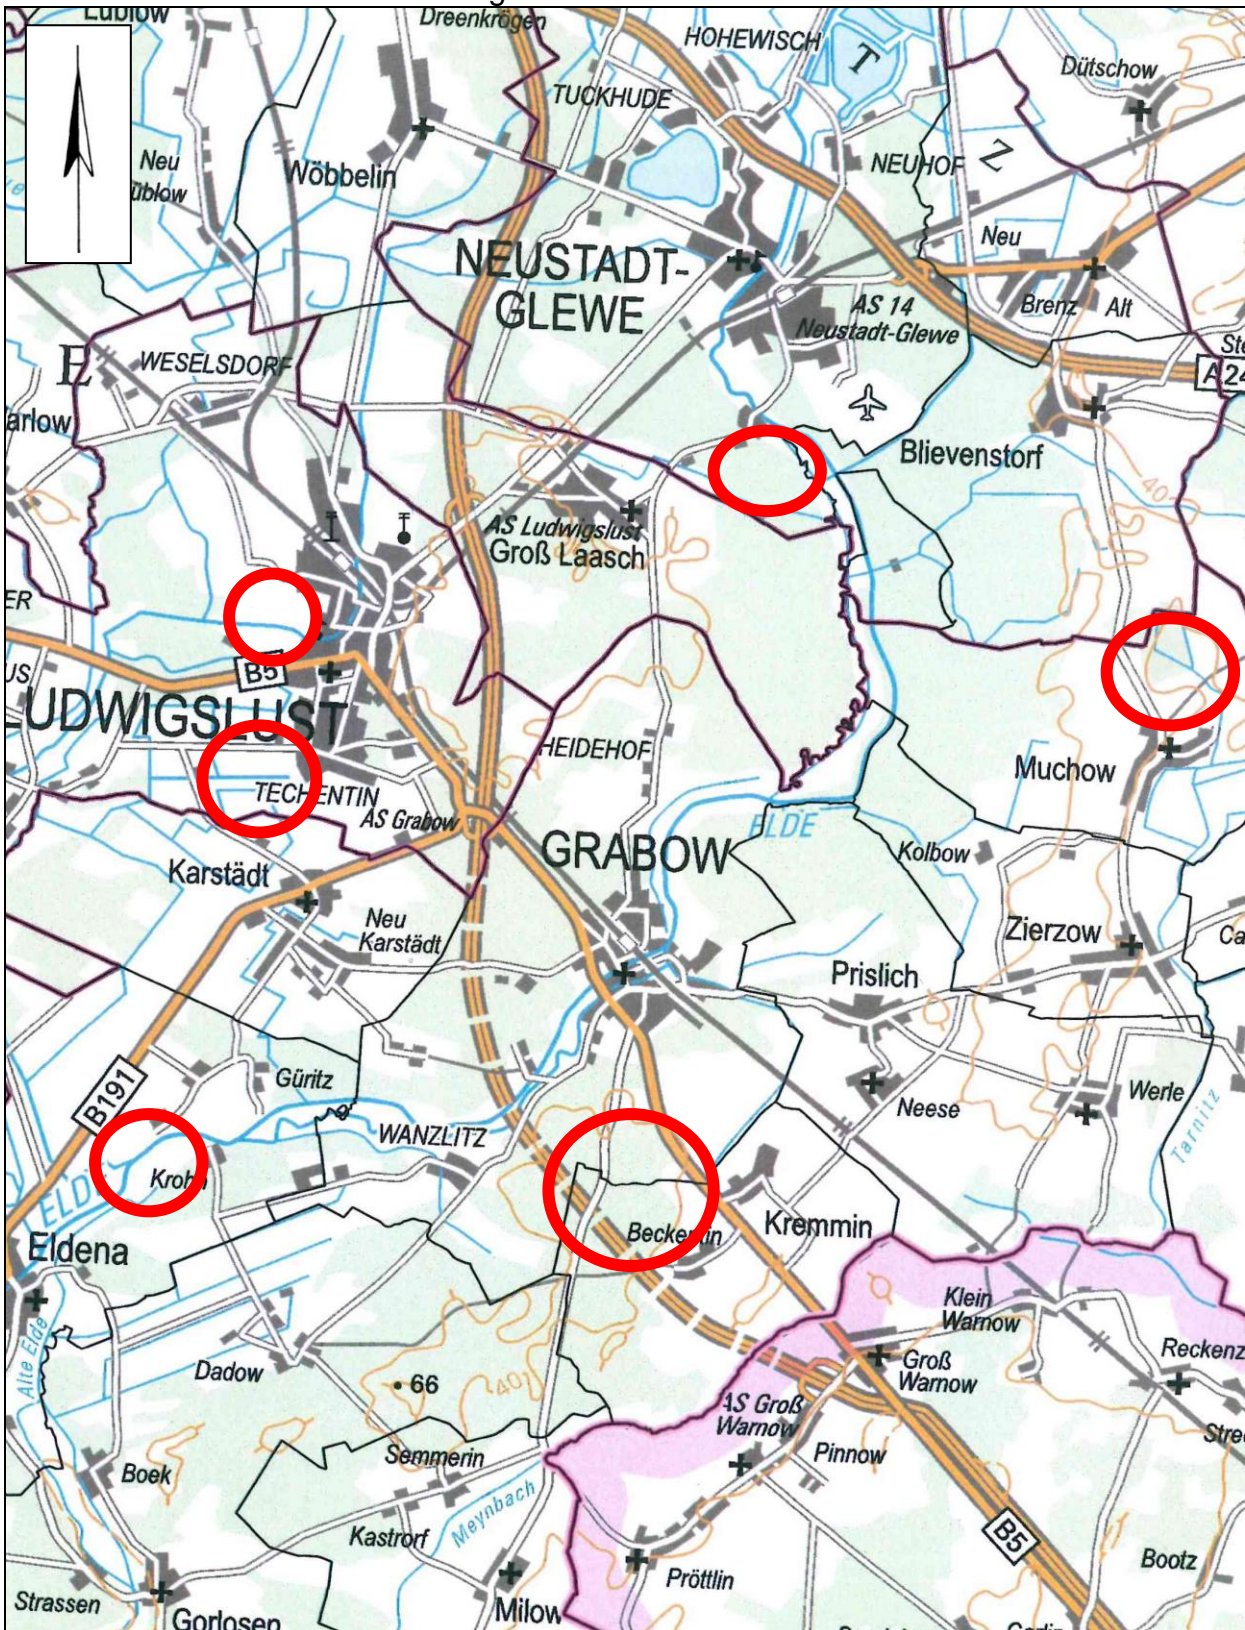

Anlage zur öffentlichen Bekanntmachung des Anordnungsbeschlusses zum
Freiwilligen Landtausch „Beckentin I“, Az.: 5433.2-76-6313

Landkreis Ludwigslust-Parchim, Gemeinde Kremmin, Muchow, Eldena, Stadt
Ludwigslust und Neustadt-Glewe

Maßstab ca.: 1:100.000

Die im Anordnungsbeschluss genannten Flurstücke befinden sich im rot markierten Bereich.