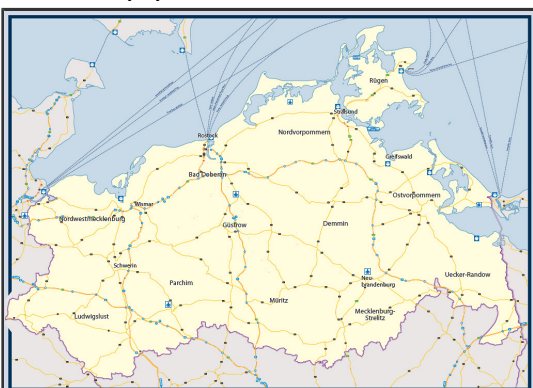

Ludwigslust, 30 km südlich der Landeshauptstadt Schwerin gelegen, hat eine ausgesprochen gute geografische Lage in der Metropolregion Hamburg, mit einer optimalen Erreichbarkeit zwischen Wismar und den Metropolen Hamburg sowie Berlin. Die Autobahnen A 24 und A 14 sind schnell zu erreichen. Ludwigslust hat seit 2015 zwei direkte Anschlussstellen an der A 14. Die Bundesstraßen B5, B106 und B 191 verlaufen durch Ludwigslust. Vom Bahnhof Ludwigslust wird mit dem ICE-Zug Hamburg in 40 min und Berlin in 60 min erreicht.

#### Standortdaten

**Kreis**

Landkreis Ludwigslust-Parchim

**Kreis (ID)**

322

**Gemeinde (ID)**

20427

PLZ  
Ort  
Gebiet / Strasse

19288  
Ludwigslust  
Großer Kamp, Kleiner Kamp